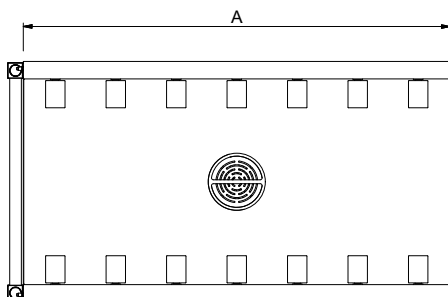

Front aanzicht

Zij aanzicht

D = Afvoer

Boven aanzicht

### Algemene gegevens

Externe afmetingen, lengte 800 mm  
 Externe afmetingen, breedte 620 mm  
 Externe afmetingen, hoogte 910 mm  
 Gewicht, netto 17 kg  
 Spoelbak afmetingen (LxBxD) 800x530x300 mm  
 Roestvrijstaal 1.4301 (AISI304)  
 Lekbak materiaal  
 Type rollers kort