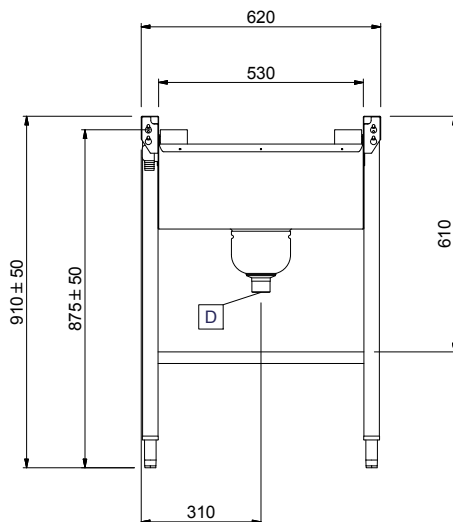

### Constructie

- De roestvrijstalen stelpoten zijn +50/-50 mm in hoogte verstelbaar, voor de juiste hoogte instelling ten opzichte van de afwasmachine.
- Standaard geleverd met één pootstel.
- Zeefkom met roestvrijstalen zeef voor het opvangen van voedselresten. Makkelijk uitneembaar voor legen en schoonmaken.
- Alle oppervlakken zijn glad en gepolijst uitgevoerd.
- Poten van 40x40 mm roestvrijstaal AISI304.
- De lekbak is van 1,2 mm dik roestvrijstaal AISI304.
- De schuin aflopende bodem van de tafel maakt een snelle waterafvoer mogelijk.
- Gelaste solide flensen voor een sterke verbinding van de units.
- Het extra leverbare zelfdragende bodemschap maakt een draagframe overbodig.
- Uitgevoerd met een roestvrijstalen zeefbak.

### Duurzaamheid

- Toepasbaar bij de toevoerszijde van de afwasmachine.
- De rollenbanen met diepe bak en korte rollen zijn leverbaar met een lengte vanaf 800 mm oplopend met 100 mm tot 1600 mm.

Goedkeuring \_\_\_\_\_

Front aanzicht

Zij aanzicht

D = Afvoer

Boven aanzicht

### Algemene gegevens

Externe afmetingen, lengte 800 mm  
 Externe afmetingen, breedte 620 mm  
 Externe afmetingen, hoogte 910 mm  
 Gewicht, netto 17 kg  
 Spoelbak afmetingen (LxBxD) 800x530x300 mm  
 Roestvrijstaal 1.4301 (AISI304)  
 Lekbak materiaal  
 Type rollers kort