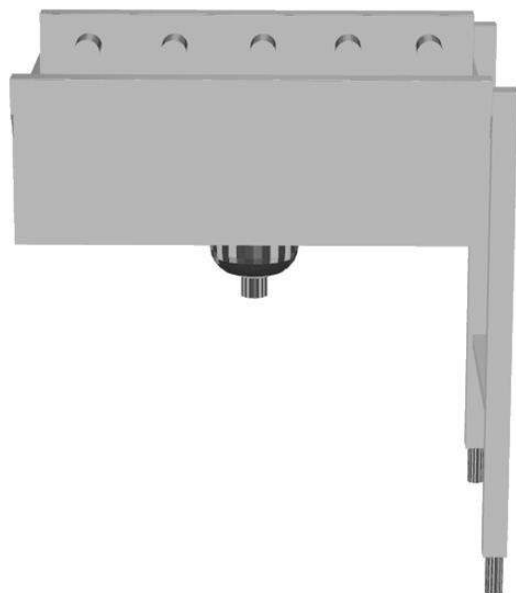

Handling systeem voor afwasmachine Rollenbaan, diepe bak, korte rollen, 800 mm

ARTIKEL _____

MODEL _____

NAAM _____

SIS _____

AIA _____

865210 (HSSRDB8)

Rollenbaan 800 mm, diepe
bak, afvoerzeef, korte rollen,
1 pootstel

Omschrijving

Product Nr.

Rollenbaan van roestvrijstaal AISI304, voor afwaskorven 500x500 mm. Ruime spoelbak van 800x530x300 mm in gladde uitvoering, de hoeken van de lange zijden zijn afgeschuind voor eenvoudige reiniging. Aflopende bodem naar de zeefkom met uitneembare roestvrijstalen zeef en 1,5" kunststof afvoer. Korte kunststof rollen. Verbinding met andere rollenbaan door bout-sleufgat koppeling en met een U-profiel over de verbindingsnaad. Pootstel van roestvrijstalen buis 40x40 mm met roestvrijstalen stelvoeten, hoogteverstelling +50/-50 mm.

Uitvoering

- Zowel te gebruiken als enkele unit of gecombineerd met andere tafels bij de afwasmachine.
- Rollenbanen worden voorgemonteerd geleverd en zijn gemakkelijk te monteren.
- Handmatige verplaatsing van de korven over de korte rollen.
- Sleufgaten en koppennen voor een snelle en eenvoudige montage met weinig schroefverbindingen.
- Ontworpen voor het transport van afwasmachine korven van 500x500 mm.
- De rollenbaan is toepasbaar voor zowel een korventransportmachine als een korvendoorschui-machine. Korventransportmachines kunnen direct tegen de rollenbaan geplaatst worden, bij een korvendoorschui-machine is een als accessoire leverbaar tussenstuk noodzakelijk.
- Aansluiting op een andere rollenbaan en op de afwasmachine is zowel links als rechts mogelijk.
- Vastklik systeem vermindert het aantal benodigde schroeven.

Constructie

- De roestvrijstalen stelpoten zijn +50/-50 mm in hoogte verstelbaar, voor de juiste hoogte instelling ten opzichte van de afwasmachine.
- Standaard geleverd met één pootstel.
- Zeefkom met roestvrijstalen zeef voor het opvangen van voedselresten. Makkelijk uitneembaar voor legen en schoonmaken.
- Alle oppervlakken zijn glad en gepolijst uitgevoerd.
- Poten van 40x40 mm roestvrijstaal AISI304.
- De lekbak is van 1,2 mm dik roestvrijstaal AISI304.
- De schuin aflopende bodem van de tafel maakt een snelle waterafvoer mogelijk.
- Gelaste solide flensen voor een sterke verbinding van de units.
- Het extra leverbare zelfdragende bodemschap maakt een draagframe overbodig.
- Uitgevoerd met een roestvrijstalen zeefbak.

Duurzaamheid

- Toepasbaar bij de toevoerszijde van de afwasmachine.
- De rollenbanen met diepe bak en korte rollen zijn leverbaar met een lengte vanaf 800 mm oplopend met 100 mm tot 1600 mm.

Goedkeuring _____