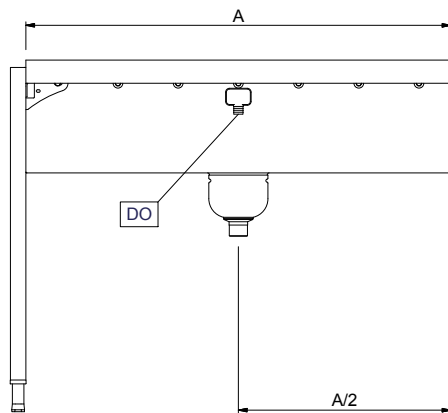

### Constructie

- De roestvrijstalen stelpoten zijn +50/-50 mm in hoogte verstelbaar, voor de juiste hoogte instelling ten opzichte van de afwasmachine.
- Standaard geleverd met één pootstel.
- Zeefkom met roestvrijstalen zeef voor het opvangen van voedselresten. Makkelijk uitneembaar voor legen en schoonmaken.
- Alle oppervlakken zijn glad en gepolijst uitgevoerd.
- Poten van 40x40 mm roestvrijstaal AISI304.
- De lekbak is van 1,2 mm dik roestvrijstaal AISI304.
- De schuin aflopende bodem van de tafel maakt een snelle waterafvoer mogelijk.
- Gelaste solide flensen voor een sterke verbinding van de units.
- Het extra leverbare zelfdragende bodemschap maakt een draagframe overbodig.
- Uitgevoerd met een roestvrijstalen zeefbak.

Front aanzicht

Zij aanzicht

D = Afvoer

Boven aanzicht

### Algemene gegevens

Externe afmetingen, lengte 800 mm  
 Externe afmetingen, breedte 620 mm  
 Externe afmetingen, hoogte 910 mm  
 Gewicht, netto 17 kg  
 Spoelbak afmetingen (LxBxD) 800x530x300 mm  
 Roestvrijstaal 1.4301 (AISI304)  
 Lekbak materiaal  
 Type rollers kort